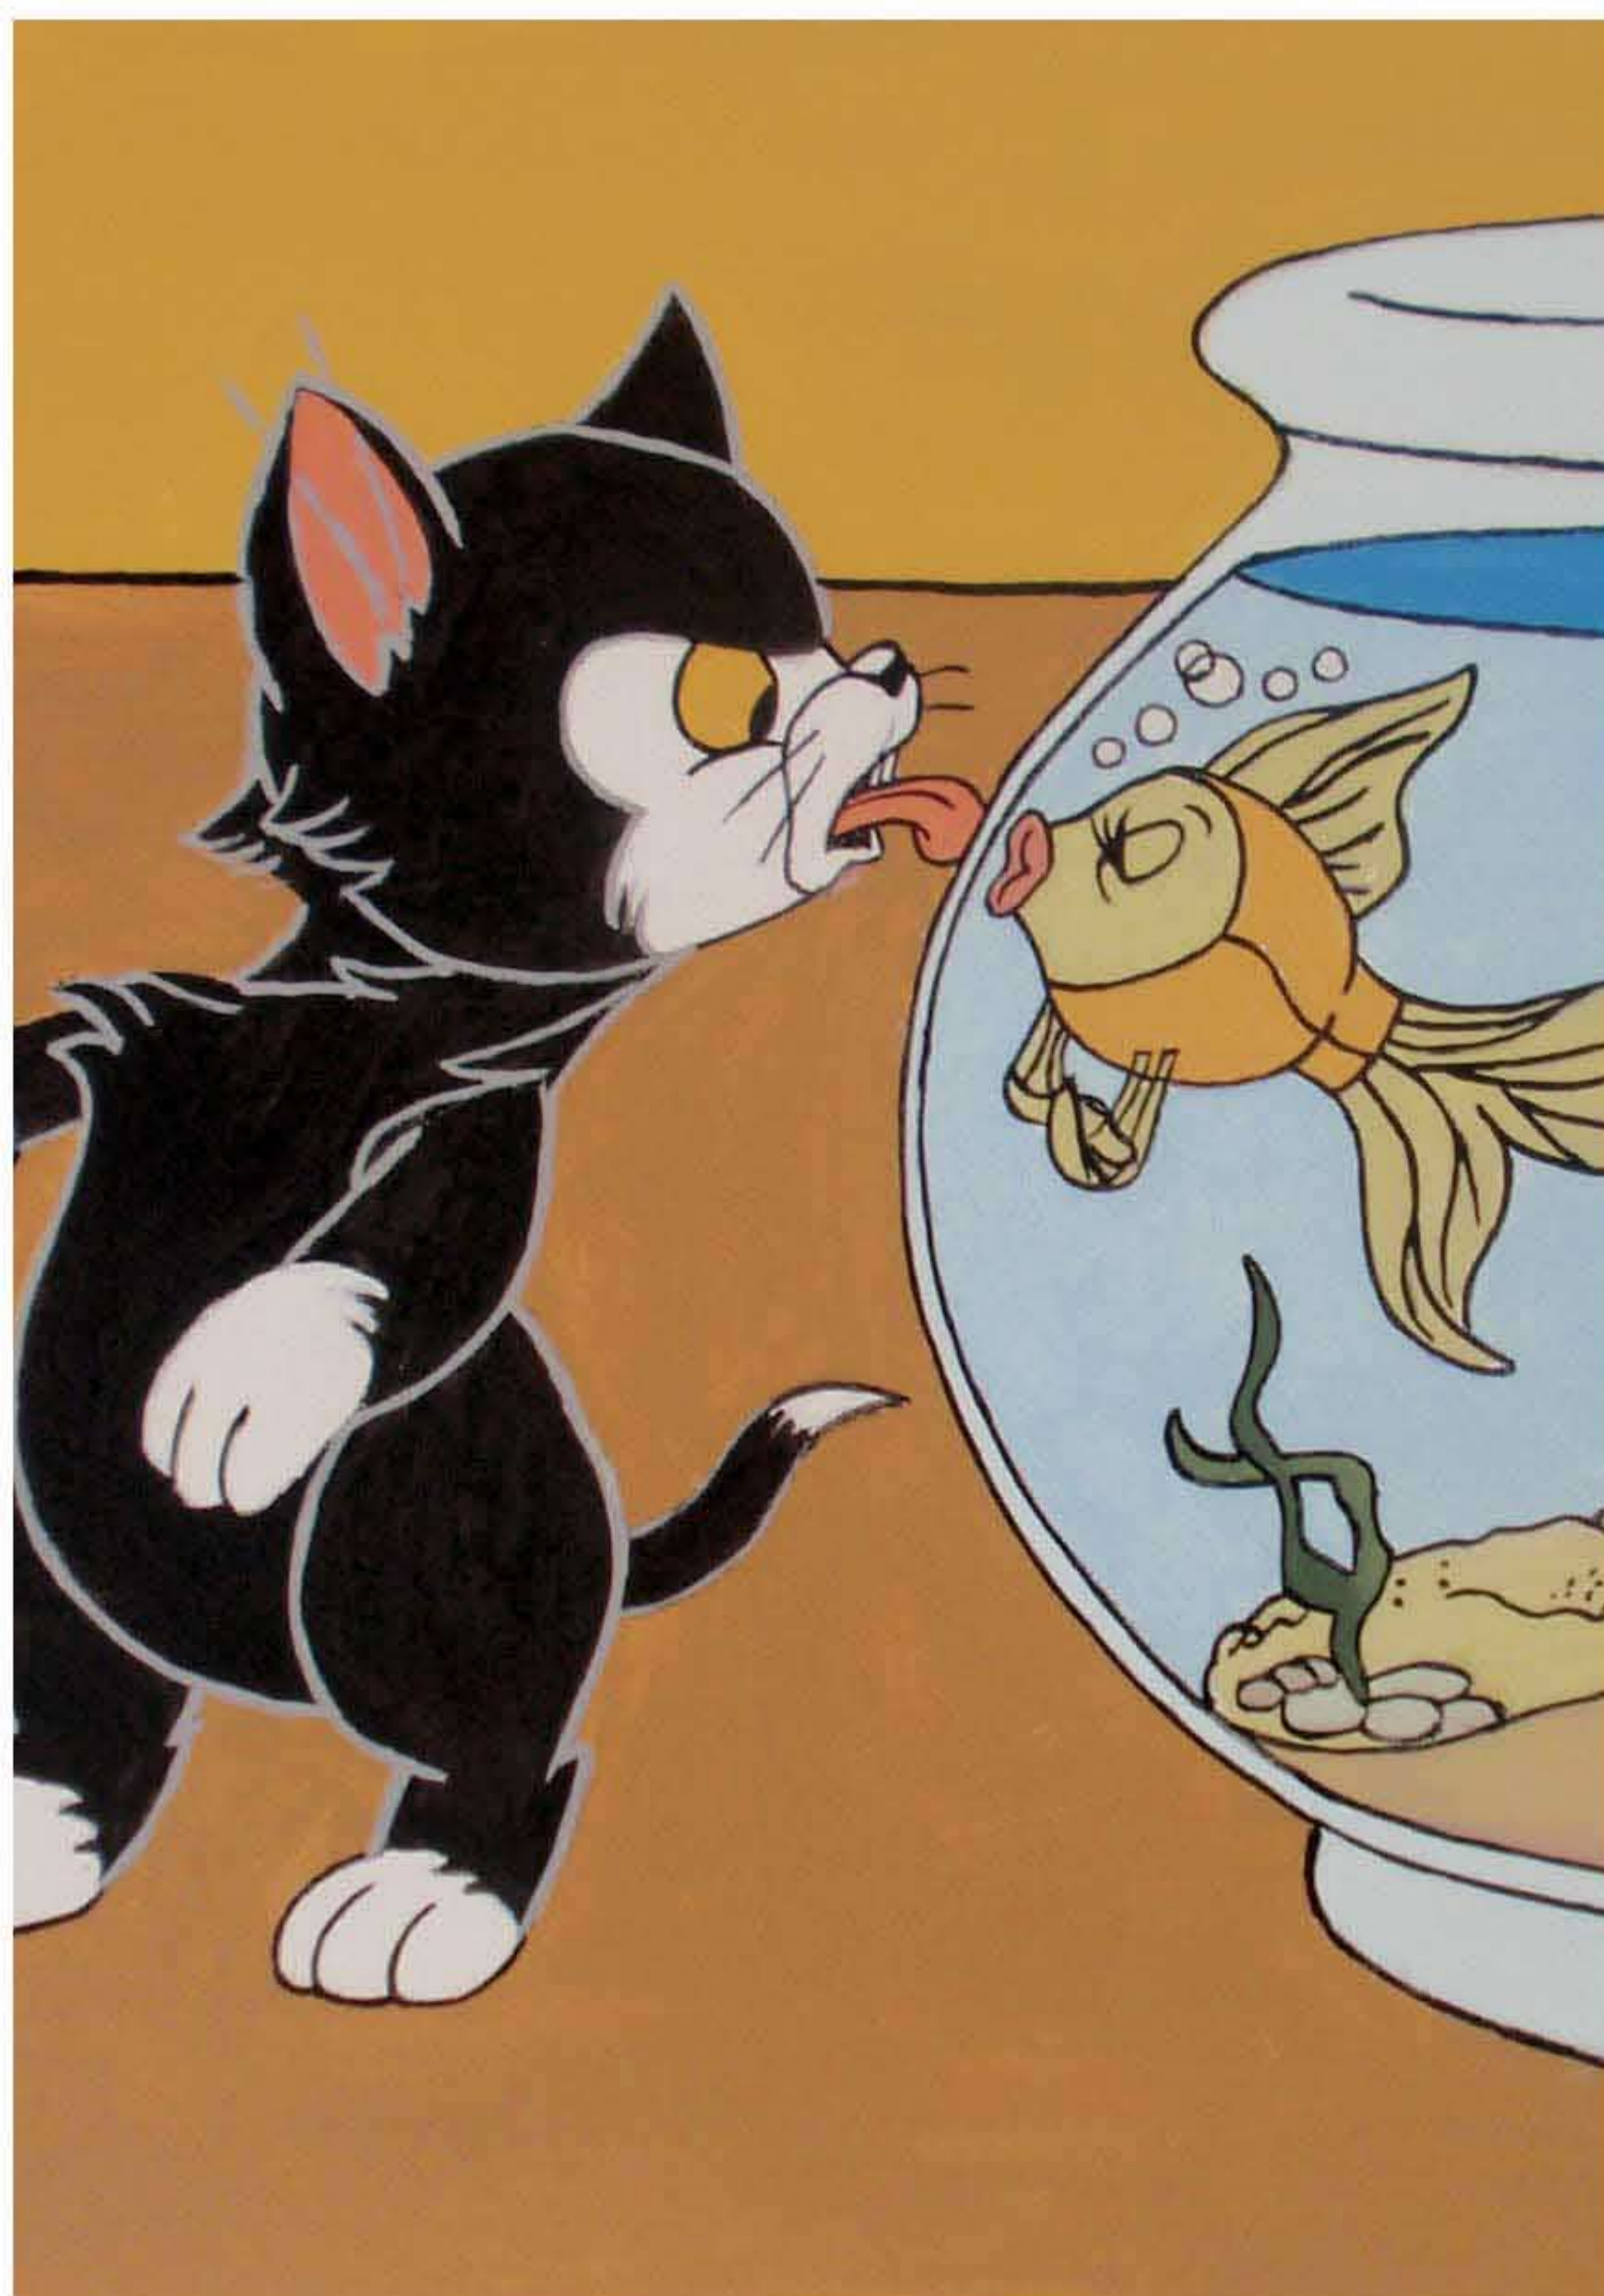

# Amável Rodrigues da Luz

Rua do Cemitério, nº42

8600 LAGOS

T. +351 282 081 383

O gato a namorar o peixe (pormenor da obra), 2009 | acrílico s/ tela | 50 x 35 cm

Lata de pó Royal, 2009 | acrílico s/ tela | 41 x 31 cm