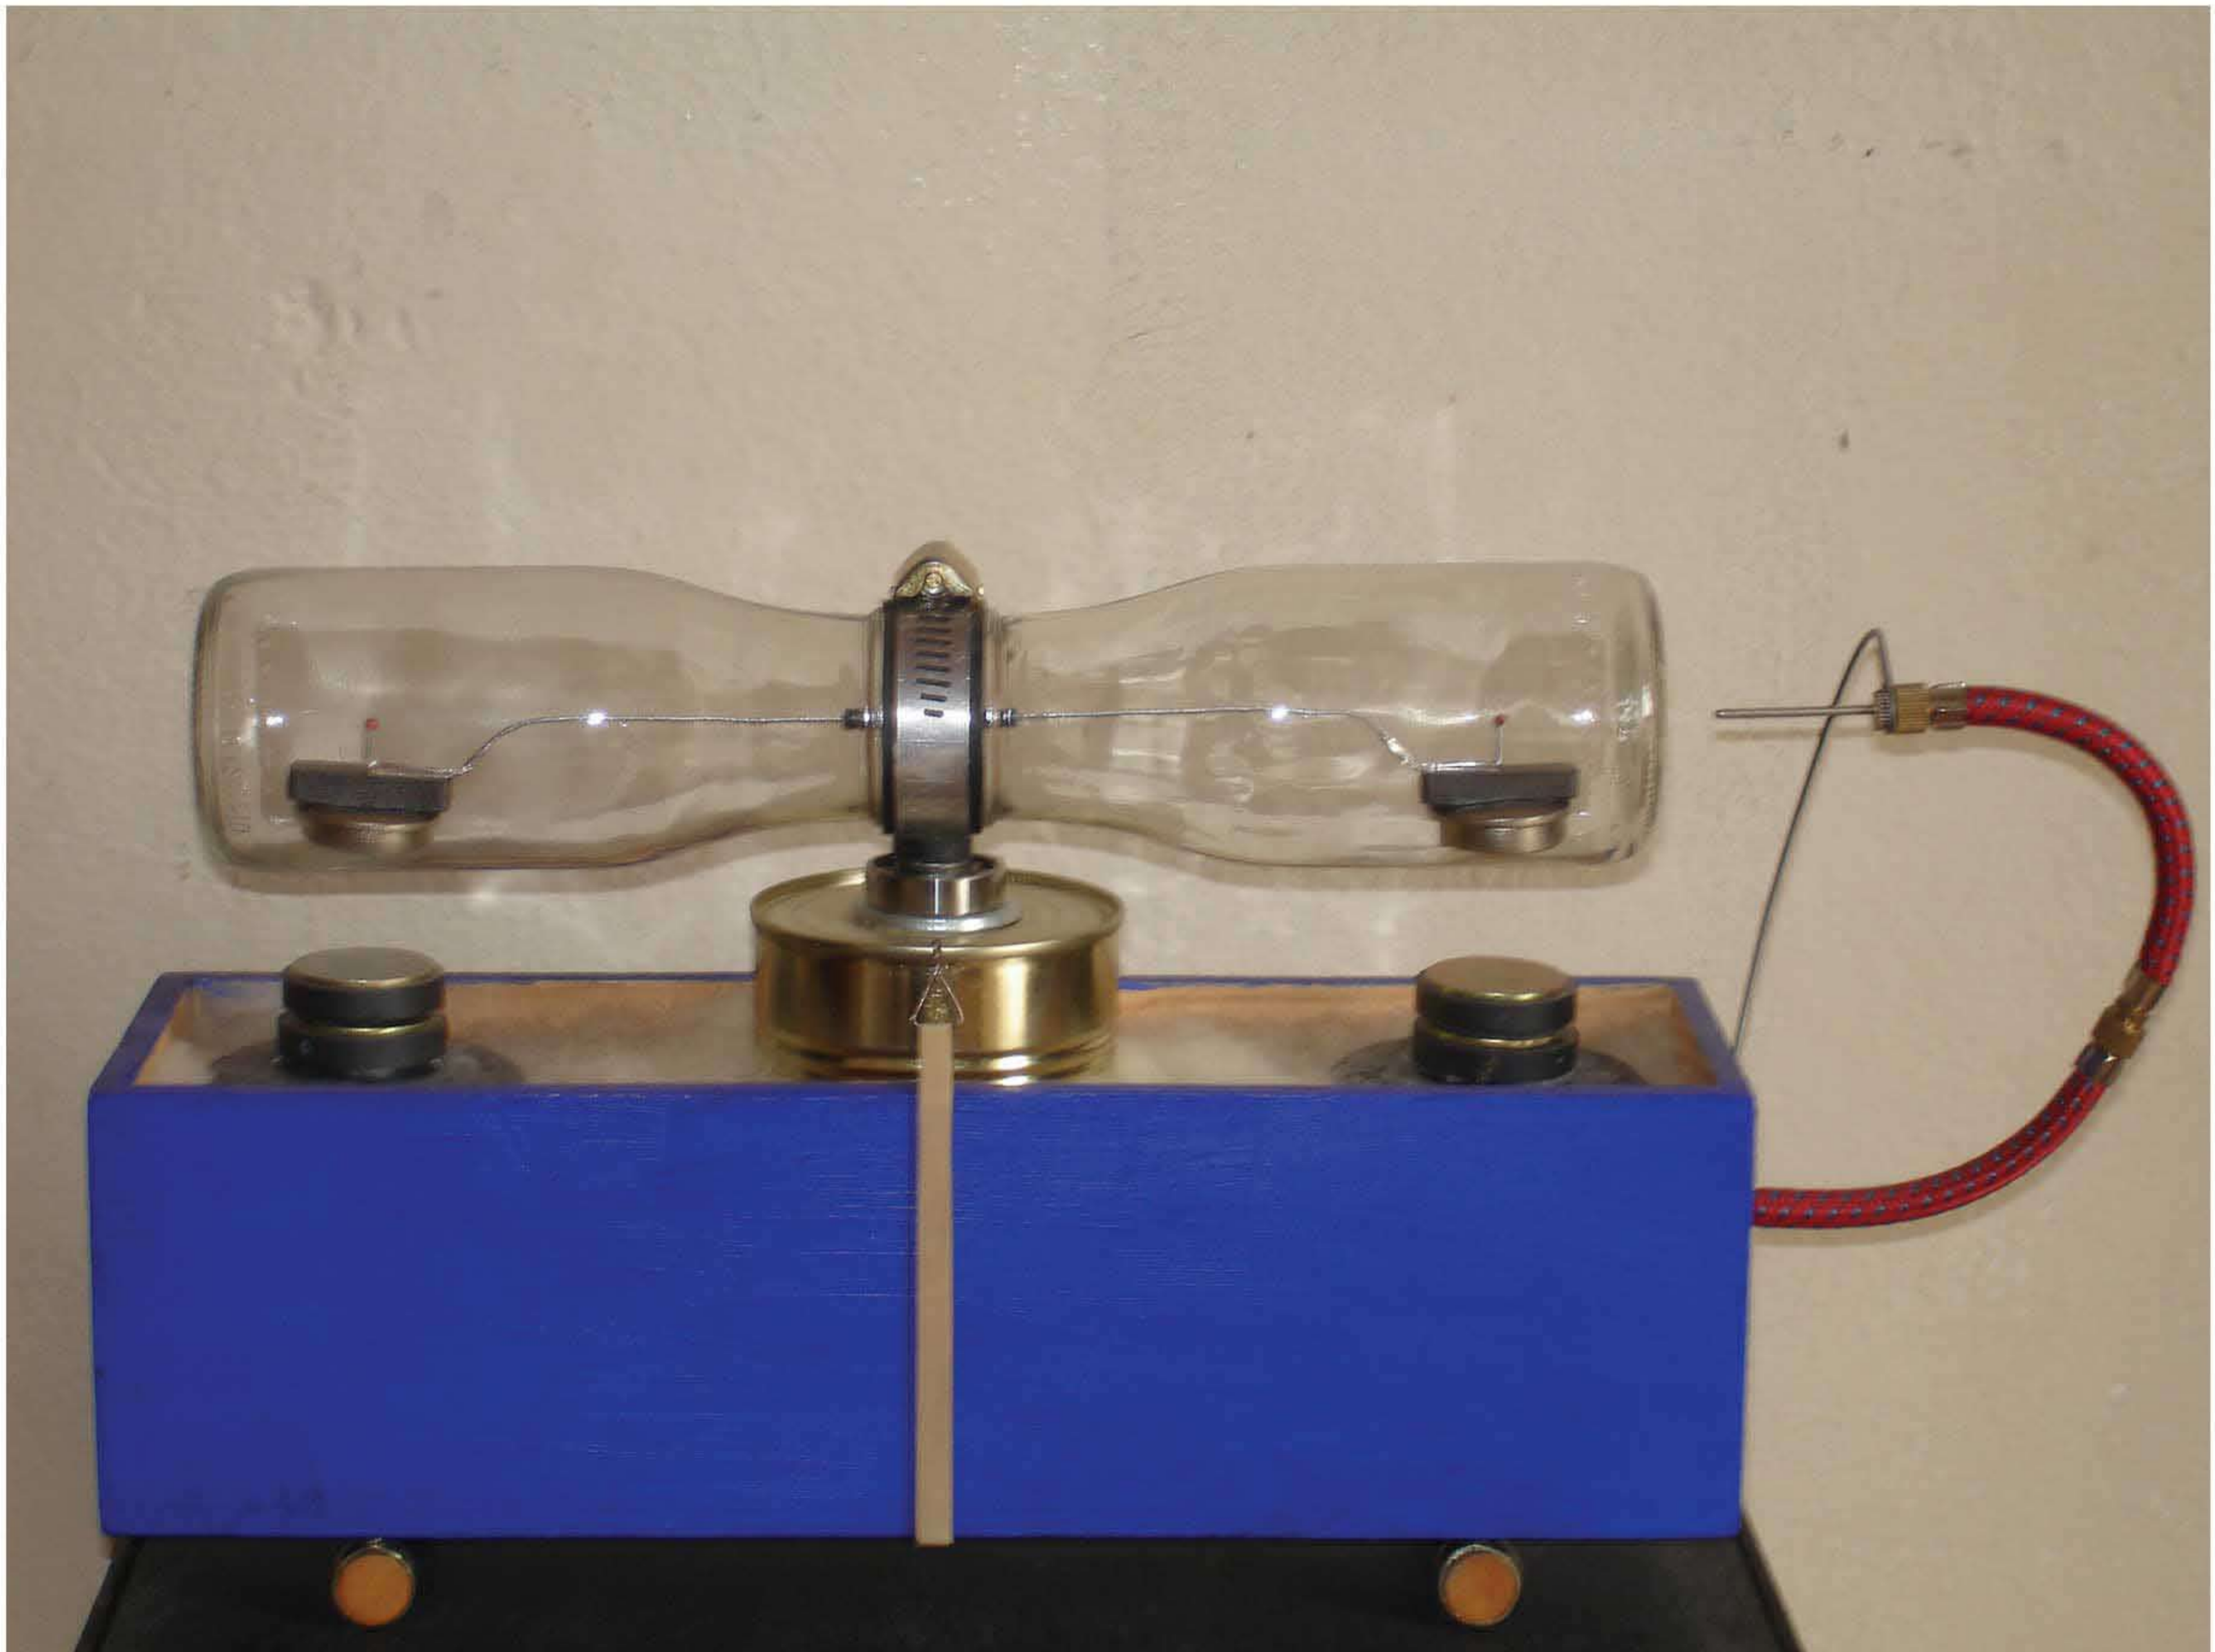

Jörg Werner

Rua Conselheiro Joaquim Machado, 77
8600-682 LAGOS
T. + 351 282 764 388
TM. + 351 960 247 554
jrg.werner@gmail.com

Death ray, fragment, 2008 | diversos materiais | 22 x 42 x 16 cm